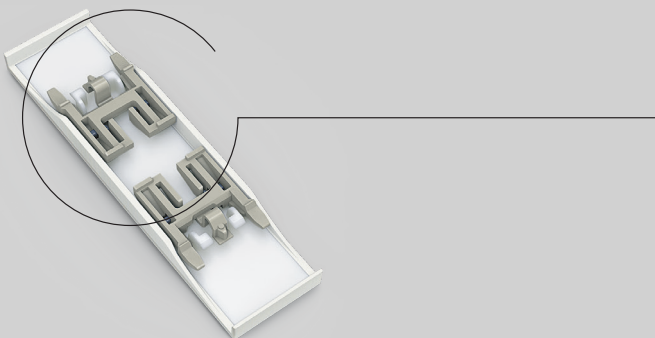

O QUADRO FLUTUANTE

O design também é um elemento funcional.

A estrutura flutuante e flexível na parte traseira dos quadros garante que o interruptor se adapta totalmente a possíveis irregularidades da parede, bem como à montagem das caixas de encastrar, para um resultado final perfeito, sempre.