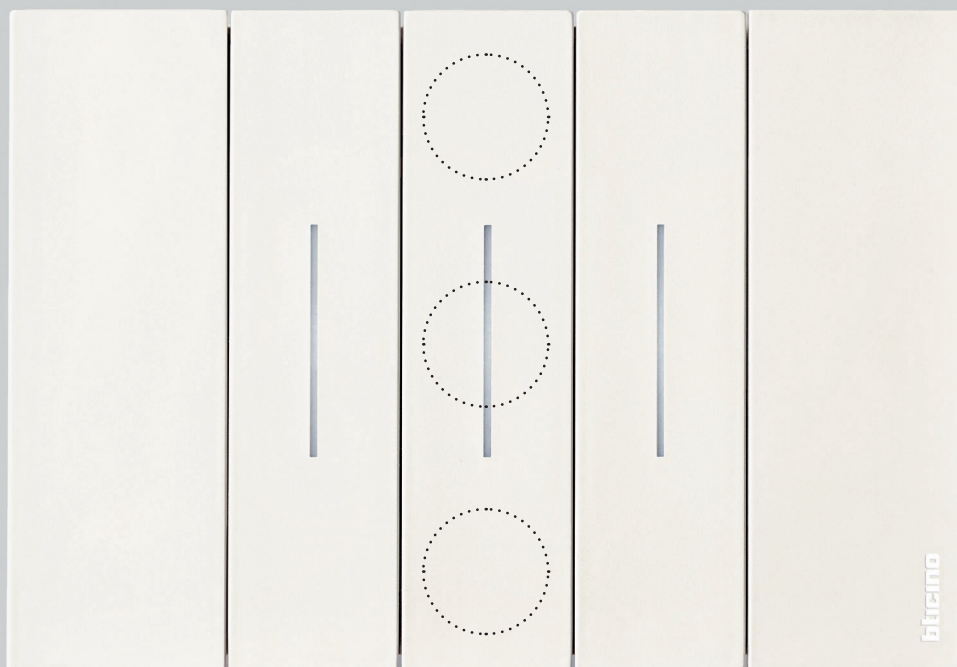

LIVING NOW TEM UMA FORMA ÚNICA, COMPACTA E DISTINTIVA, APRESENTANDO SUPERFÍCIES TOTALMENTE PLANAS. O RESULTADO SÃO INTERRUPTORES COM ELEMENTOS PERFEITAMENTE ALINHADOS E DETALHES SOFISTICADOS.

COMANDOS “FULL TOUCH” *