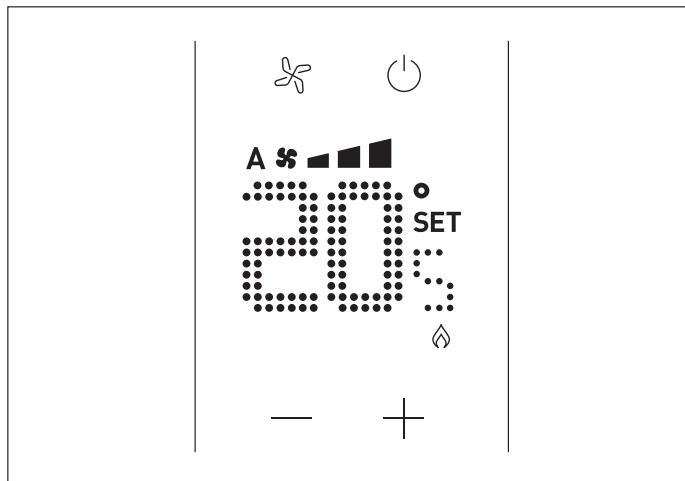

TERMOSTATO

O largo ecrã tátil nos novos termostatos proporciona um atraente interface para o utilizador, permitindo também uma interação extremamente “user-friendly” para o cliente.