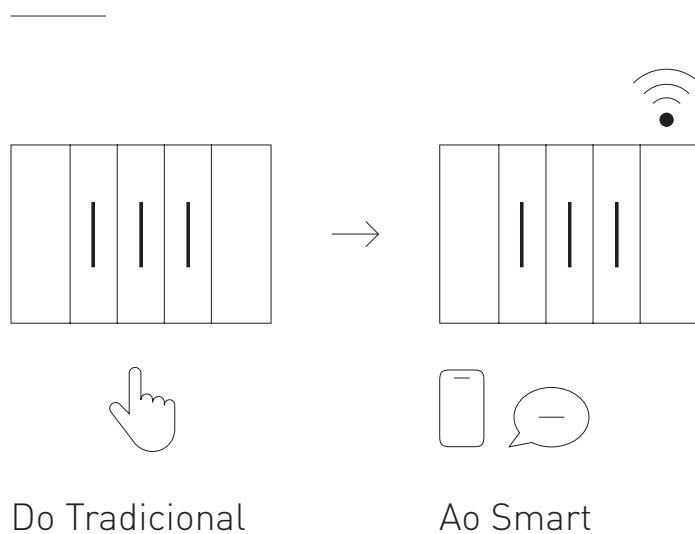

UMA OFERTA VERSÁTIL: TRADICIONAL OU CONECTADA

Living Now pode ser instalada em todos os tipos de sistemas. Nos sistemas tradicionais, oferece funções de controlo total e um design totalmente renovado. Em sistemas conectados inteligentes, as soluções Living Now with Netatmo permitem expressar completamente todo o seu potencial inovador. Elegante e tecnologicamente avançada, ela permite, em apenas algumas etapas simples, transformar uma instalação tradicional numa instalação inteligente, sem necessidade de alterar a cablagem normal.

Living Now ^{with} **NETATMO**

“Living Now with Netatmo” é a oferta de soluções conectadas Living Now, desenvolvida em conjunto com a Netatmo.