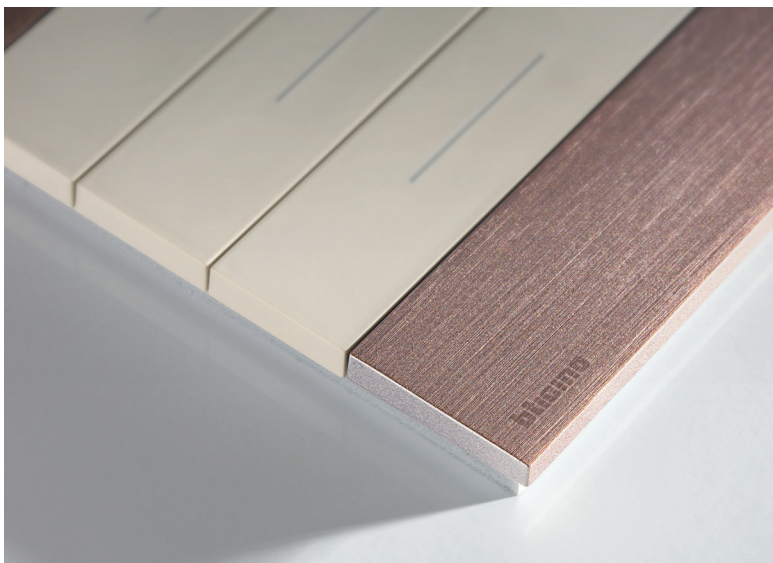

— AREIA

— PRETO

MATERIAIS

A oferta de quadros da gama Living Now inclui dezasseis diferentes acabamentos, cuidadosamente escolhidos para combinar com as teclas dos mecanismos, sendo também fabricados em diferentes materiais: tecnopolímeros, metal zamak e madeira. Eles são o resultado de uma aprofundada pesquisa e de uma especial combinação entre design e processo industrial.

— TECNOPOLÍMEROS

A presença de apontamentos brilhantes acrescenta leveza ao objeto e profundidade ao acabamento. Soluções com design gráfico, que jogam com cores metálicas e efeitos tridimensionais.

— METAL

Acabamentos escovados e naturais que realçam a beleza intrínseca do material. Os acabamentos em metal zamak são obtidos através de processos de produção não em massa. Assim, essa ligeira falta de homogeneidade (diferenças individuais entre quadros do mesmo acabamento) são, no fundo, um precioso elemento distintivo, pois favorece a qualidade do trabalho “artesanal” em detrimento da produção em massa.