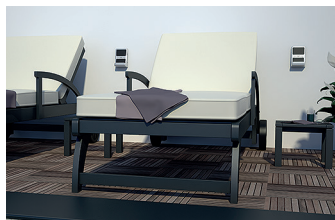

1 carregador de indução
2 portas USB
4 tomadas 2P+T tipo Schuko

CARREGADOR DE INDUÇÃO INTEGRADO
NUM BLOCO MULTITOMADAS

PRODUTOS DESENVOLVIDOS PARA TODAS AS CONFIGURAÇÕES

Os carregadores sem fios da Legrand são ergonómicos e funcionais, adaptam-se a qualquer ambiente e respondem a todas as suas necessidades.