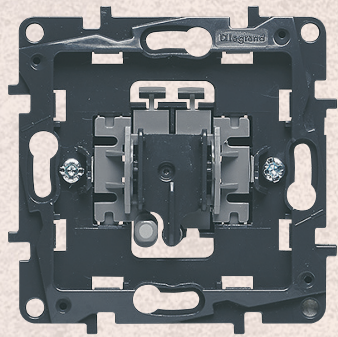

* Válido para a linha Niloé, exceto produtos conectados "with Netatmo".

** Brinde limitado ao stock existente

 **legrand**®

Niloé™ Step

DÊ UM PASSO EM FRENTE

Mecanismos
fornecidos com garras

Teclas
4 cores

Quadros
7 cores

+ RENTÁVEL Económica e eficiente

+ MODERNA Estética e Funções atualizadas

+ ELEGANTE Formas e acabamentos

+ SIMPLES Instalação fácil e rápida

+ SEGURA Proteção IP 2x

OUTUBRO É MÊS DE
DESCONTOS

Porta documentos
FATMAX STANLEY**