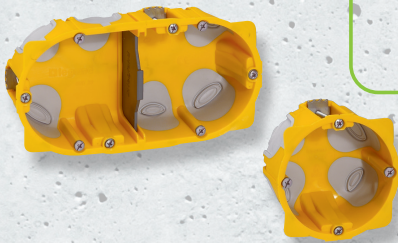

Sistema Eco Batibox

Garanta a redução da fatura energética graças à anulação de eventuais fugas de ar com origem nas tubagens elétricas produzindo, assim, um aumento do isolamento térmico dos edifícios.