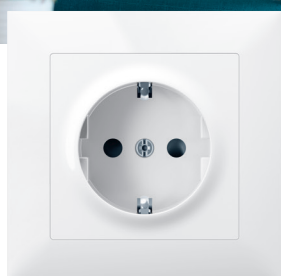

NUNCA FIQUE SEM ENERGIA

Tem uma energia ilimitada? **SUNO** também!
Guitarra elétrica, jogos de vídeo, música? Cada
uma das suas paixões tem uma fonte
de energia!

2P+T Schuko

2P

2P+T Schuko
com tampa

Tomada dupla
2 x 2P+T Schuko

Suno™

carregadores USB

7 211 30 + 7 215 01

7 213 30 + 7 215 11

Mecanismos fornecidos com teclas ou centros e com suporte metálico
Permitem fixação por parafusos ou por garras (incluídas)
Para completar com os quadros Suno (p. 382)
Produtos fornecidos em embalagem com "Flowpack"

Emb.	Ref.	Carregadores USB
		Carregador duplo USB - Tipo-A + Tipo-C USB Tipo-C: 5 V / 3 A / 15 W USB Tipo-A: 5 V / 2,4 A / 12 W Conforme com a norma IEC 62680-1-3 Certificação USB-IF Proteção contra sobretensões > 1 kV Consumo em modo passivo < 0,07 W Classe II / SELV Eficiência da fonte de alimentação Vac / Vdc com desempenho no nível mais alto (VI) Ligadores de parafusos
5	7 211 30	○ Branco
5	7 213 30	● Alumínio
5	7 214 30	● Preto
		Carregador duplo USB - Tipo-C + Tipo-C USB Tipo-C: 5 V / 3 A / 15 W Conforme com a norma IEC 62680-1-3 Certificação USB-IF Proteção contra sobretensões > 1 kV Consumo em modo passivo < 0,07 W Classe II / SELV Eficiência da fonte de alimentação Vac / Vdc com desempenho no nível mais alto (VI) Ligadores de parafusos
5	7 211 31	○ Branco
5	7 213 31	● Alumínio
5	7 214 31	● Preto
		Carregador de indução + USB Tipo-A Fornecido com espelho central Branco Carregador por indução (sem fios) de 1000 mA, com uma porta adicional USB Tipo-A de 2,4 A, 12 W Permite instalação em caixas de encastrar ou em caixas para montagem saliente Consumo em repouso < 0,07 W Equipado com 2 antenas de indução para garantir um carregamento rápido e intuitivo do smartphone Área de reconhecimento: 50 x 80 mm Placa com inclinação de 10° e com revestimento antiderrapante para proteger o aparelho durante o carregamento
1	7 211 34	○ Branco